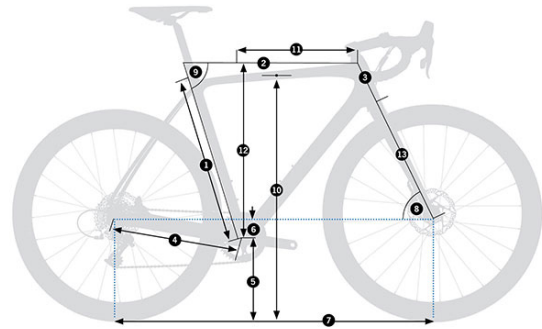

GEOMETRY

SIZE	XS	S	M	L	XL
1 - SEAT_TUBE	460	510	554	590	630
2 - TOP_TUBE	531	543	555	570	585
3 - HEAD_TUBE	122	138	156	182	212
4 - CHAIN_STAY			430		
5 - BB_HEIGHT	283	283	285	285	288
6 - BB_DROP	70	70	68	68	65
7 - WHEELBASE	1017	1030	1043	1060	1078
8 - HEAD_ANGLE			70.5°		
9 - SEAT_ANGLE			73.5°		
10 - STANDOVER	764	796	828	858	893
11 - REACH	370	378	385	392	400
12 - STACK	545	560	575	600	625
13 - FORK_LENGTH			400		

ERGONOMICS

SIZE	CRANK	STEM	HANDLEBAR
XS	170	90	400
S	170	100	420
M	172	110	420
L	172	110	440
XL	175	120	440

* The handlebar size is centre-centre