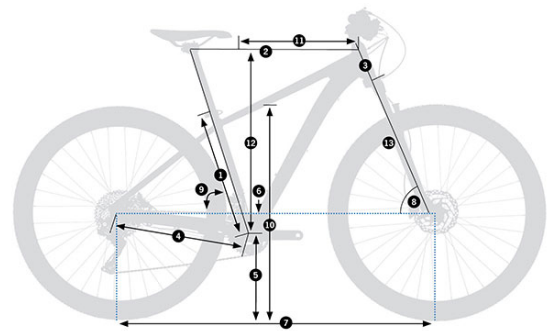

MX 40.

AVAILABLE IN THESE COLORS:

BLUE BONDI- BRIGHT RED
(GLOSS)

BRIGHT RED (GLOSS) /
BLACK (MATTE)

METALLIC BLACK (GLOSS) /
GREY (MATTE)

OCEAN - YELLOW (GLOSS)

SPECIFICATIONS AND OPTIONS

FRAME	Orbea MX Alloy only disc
FORK	SR Suntour XCT 30 Coil 100mm QR
CRANKSET	Alloy forged 22x36t 9S
HEADSET	VP-Z104PD 1-1/8" Semi-Cartridge
HANDLEBAR	Alloy Flat 31.8mm 720mm
STEM	Alloy 31.8mm interface 7º
SHIFTERS	Shimano Alivio SL-M3100
BRAKES	Shimano MT200 Hydraulic Disc
CASSETTE	Sun Race CSM989 11-36t 9-Speed
REAR DERAILEUR	Shimano Alivio M3100 SGS Shadow
FRONT DERAILEUR	Shimano M2020 31.8mm
CHAIN	Shimano HG53 9-Speed
WHEELS	Orbea Black Rock 23c Disc
TYRES	Kenda K1153 2.35" 30TPI
SEATPOST	Alloy 27.2 Offset 0
SADDLE	Selle Royal 2058 DRN

GEOMETRY

SIZE	S-27.5"	M-27.5"	M-29"	L-29"	XL-29"
1 - SEAT_TUBE	388	430	430	470	540
2 - TOP_TUBE	537	564	559	578	618
3 - HEAD_TUBE	102	108	104	115	138
4 - CHAIN_STAY	440	440	450	450	450
5 - BB_HEIGHT	312,5	312,5	305	305	305
6 - BB_DROP	45	45	65	65	65
7 - WHEELBASE	1059	1075	1078	1098	1139
8 - HEAD_ANGLE	69º	70º	70º	70º	70º
9 - SEAT_ANGLE			74º		
10 - STANDOVER	790,5	815,67	823,17	837,09	881,73
11 - REACH	370	394	397	397	430
12 - STACK	583	593	623	633	655
13 - FORK_LENGTH	490	490	506	506	506
14 - OFFSET	42	42	42	46	46
15 - WHEEL_SIZE	623	639	636	656	696

ERGONOMICS

SIZE	CRANK	STEM	HANDLEBAR
S-27.5	170	70	720
M-27.5	170	70	720
M-29	170	70	720
L-29	170	70	720
XL-29	170	90	720
S-27,5	170	70	720
M-27;5	170	70	720

* The handlebar size is centre-centre