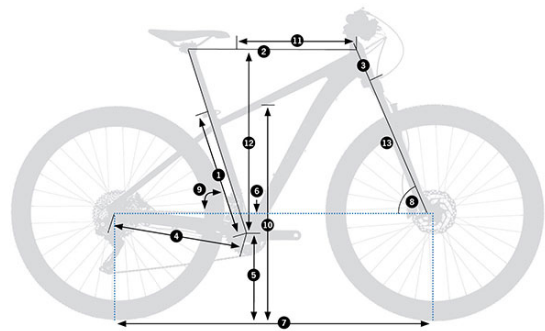

MX 30.

AVAILABLE IN THESE COLORS:

BLUE BONDI- BRIGHT RED
(GLOSS)

BRIGHT RED (GLOSS) /
BLACK (MATTE)

METALLIC BLACK (GLOSS) /
GREY (MATTE)

OCEAN - YELLOW (GLOSS)

SPECIFICATIONS AND OPTIONS

FRAME	Orbea MX Alloy only disc
FORK	SR Suntour XCM RL-Coil 100mm QR
CRANKSET	Alloy forged 26x36t 10S
HEADSET	VP-Z104PD 1-1/8" Semi-Cartridge
HANDLEBAR	Alloy Flat 31.8mm 720mm
STEM	Alloy 31.8mm interface 7º
SHIFTERS	Shimano Deore M4100
BRAKES	Shimano MT200 Hydraulic Disc
CASSETTE	Shimano Deore M4100 11-42t 10-Speed
REAR DERAILEUR	Shimano Deore M4120 SGS Shadow
FRONT DERAILEUR	Shimano Deore M6025 31.8mm
CHAIN	KMC X10
WHEELS	Orbea Black Rock 23c Disc
TYRES	Kenda K1153 2.35" 30TPI
SEATPOST	Alloy 27.2 Offset 0
SADDLE	Selle Royal 2058 DRN

GOMETRY

SIZE	S-27.5"	M-27.5"	M-29"	L-29"	XL-29"
1 - SEAT_TUBE	388	430	430	470	540
2 - TOP_TUBE	537	564	559	578	618
3 - HEAD_TUBE	102	108	104	115	138
4 - CHAIN_STAY	440	440	450	450	450
5 - BB_HEIGHT	312,5	312,5	305	305	305
6 - BB_DROP	45	45	65	65	65
7 - WHEELBASE	1059	1075	1078	1098	1139
8 - HEAD_ANGLE	69º	70º	70º	70º	70º
9 - SEAT_ANGLE			74º		
10 - STANDOVER	790,5	815,67	823,17	837,09	881,73
11 - REACH	370	394	397	397	430
12 - STACK	583	593	623	633	655
13 - FORK_LENGTH	490	490	506	506	506
14 - OFFSET	42	42	42	46	46
15 - WHEEL_SIZE	623	639	636	656	696

ERGONOMICS

SIZE	CRANK	STEM	HANDLEBAR
S-27.5	170	70	720
M-27.5	170	70	720
M-29	170	70	720
L-29	175	70	720
XL-29"	175	70	720
S-27,5	170	70	720
M-27,5	170	70	720
XL-29	175	90	720

* The handlebar size is centre-centre