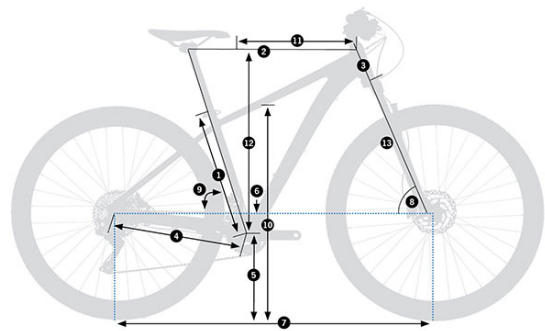

## SPECIFICATIONS AND OPTIONS

<b>FRAME</b>	Orbea MX Alloy only disc
<b>FORK</b>	SR Suntour XCR32 RL Coil w/Preload adjuster 100mm QR
<b>CRANKSET</b>	Shimano M5100 32t
<b>HEADSET</b>	VP-Z104PD 1-1/8" Semi-Cartridge
<b>HANDLEBAR</b>	Alloy Flat 31.8mm 720mm
<b>STEM</b>	Alloy 31.8mm interface 7º
<b>SHIFTERS</b>	Shimano Deore M5100
<b>BRAKES</b>	Shimano MT201 Hydraulic Disc
<b>CASSETTE</b>	Shimano Deore M5100 11-51t 11-Speed
<b>REAR DERAILLEUR</b>	Shimano Deore M5100 SGS Shadow Plus
<b>CHAIN</b>	KMC X11
<b>WHEELS</b>	Orbea Black Rock 23c Disc
<b>TYRES</b>	Kenda K1153 2.35" 30TPI
<b>SEATPOST</b>	Alloy 27.2 Offset 0
<b>SADDLE</b>	Selle Royal 2058 DRN

## GEOMETRY

SIZE	S-27.5"	M-27.5"	M-29"	L-29"	XL-29"
<b>1 - SEAT_TUBE</b>	388	430	430	470	540
<b>2 - TOP_TUBE</b>	537	564	559	578	618
<b>3 - HEAD_TUBE</b>	102	108	104	115	138
<b>4 - CHAIN_STAY</b>	440	440	450	450	450
<b>5 - BB_HEIGHT</b>	312,5	312,5	305	305	305
<b>6 - BB_DROP</b>	45	45	65	65	65
<b>7 - WHEELBASE</b>	1059	1075	1078	1098	1139
<b>8 - HEAD_ANGLE</b>	69º	70º	70º	70º	70º
<b>9 - SEAT_ANGLE</b>			74º		
<b>10 - STANDOVER</b>	790,5	815,67	823,17	837,09	881,73
<b>11 - REACH</b>	370	394	397	397	430
<b>12 - STACK</b>	583	593	623	633	655
<b>13 - FORK_LENGTH</b>	490	490	506	506	506
<b>14 - OFFSET</b>	42	42	42	46	46
<b>15 - WHEEL_SIZE</b>	623	639	636	656	696

## ERGONOMICS

SIZE	CRANK	STEM	HANDLEBAR
S-27.5	170	70	720
M-27.5	170	70	720
M-29	170	70	720
L-29	175	70	720
XL-29"	175	70	720
S-27,5	170	70	720
M-27,5	170	70	720
XL-29	175	90	720

\* The handlebar size is centre-centre