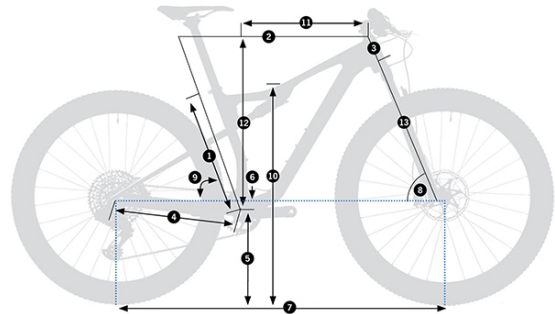

OIZ M30.

AVAILABLE IN THESE COLORS:

LICHEN GREEN
(MATTE-GLOSS) - BLACK
(MATTE)

CORAL - BLACK (GLOSS)

ANTRACITA GLITTER - BLACK
(GLOSS)

SPECIFICATIONS AND OPTIONS

FRAME	Orbea Oiz Carbon OMR AlloyLink Boost PF Taper UFO2 I-Line
SHOCK	Fox i-line DPS Performance 100mm Remote Push-Unlock Evol custom tune190x40mm
FORK	Fox 32 Float SC Performance 100 Remote Push-Unlock QR15x110
CRANKSET	Shimano MT611 32t
HEADSET	Acros Alloy 1-1/8 - 1-1/2" Integrated
HANDLEBAR	OC1 Flat 31.8mm 740mm
STEM	OC1 31.8mm interface -7°
SHIFTERS	Shimano Deore M6100 I-Spec EV
BRAKES	Shimano M6100 Hydraulic Disc Shimano XT M8100 Hydraulic Disc
CASSETTE	Shimano CS-M7100 10-51t 12-Speed
REAR DERAILEUR	Shimano XT M8100 SGS Shadow Plus
CHAIN	Shimano M6100
WHEELS	DT Swiss X-1900 Spline 25c TLR 15/110mm CL
TYRES	Maxxis Rekon Race 2.35" 120 TPI Exo TLR
SEATPOST	OC2 forge head 31.6 Offset 0
SADDLE	Fizik Taiga S-alloy rail Women Kit: OC Grips OD29mm&Selle Italia SLR Boost SuperFlow Selle Italia SLR Boost Fill Titanium Rail 316 Ø7 mm
CHAINGUIDE	Orbea OC chainguide
REMOTE LOCKOUT	OC Squidlock 3-position

GEOMETRY

SIZE	S-XC	M-XC	L-XC	XL-XC	S-TR	M-TR	L-TR	XL-TR
1 - SEAT_TUBE	405	432	470	520	405	432	470	520
2 - TOP_TUBE	564	593	617	641	567	596	610	643
3 - HEAD_TUBE	90	95	105	120	90	95	105	120
4 - CHAIN_STAY	435							
5 - BB_HEIGHT	327	327	327	327	334	334	334	334
6 - BB_DROP	47	47	47	47	40	40	40	40
7 - WHEELBASE	1094	1123	1148	1173	1101	1131	1155	1181
8 - HEAD_ANGLE	69°	69°	69°	69°	68°	68°	68°	68°
9 - SEAT_ANGLE	75°	75°	75°	75°	74°	74°	74°	74°
10 - STANDOVER	717	732	742	749	724	739	749	756
11 - REACH	407	435	456	476	387	425	446	466
12 - STACK	586	591	600	614	593	598	608	622
13 - FORK_LENGTH	504	504	504	504	524	524	524	524
14 - OFFSET	44							

ERGONOMICS

SIZE	CRANK	STEM	HANDLEBAR
S	170	60	740
M	175	70	740
L	175	70	740
XL	175	90	740

* The handlebar size is centre-centre