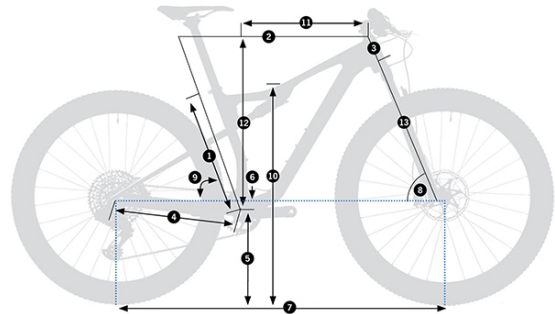

## GEOMETRY

SIZE	S-XC	M-XC	L-XC	XL-XC	S-TR	M-TR	L-TR	XL-TR
<b>1 - SEAT_TUBE</b>	405	432	470	520	405	432	470	520
<b>2 - TOP_TUBE</b>	564	593	617	641	567	596	610	643
<b>3 - HEAD_TUBE</b>	90	95	105	120	90	95	105	120
<b>4 - CHAIN_STAY</b>	435							
<b>5 - BB_HEIGHT</b>	327	327	327	327	334	334	334	334
<b>6 - BB_DROP</b>	47	47	47	47	40	40	40	40
<b>7 - WHEELBASE</b>	1094	1123	1148	1173	1101	1131	1155	1181
<b>8 - HEAD_ANGLE</b>	69°	69°	69°	69°	68°	68°	68°	68°
<b>9 - SEAT_ANGLE</b>	75°	75°	75°	75°	74°	74°	74°	74°
<b>10 - STANDOVER</b>	717	732	742	749	724	739	749	756
<b>11 - REACH</b>	407	435	456	476	387	425	446	466
<b>12 - STACK</b>	586	591	600	614	593	598	608	622
<b>13 - FORK_LENGTH</b>	504	504	504	504	524	524	524	524
<b>14 - OFFSET</b>	44							

## ERGONOMICS

SIZE	CRANK	STEM	HANDLEBAR
S	170	60	760
M	175	75	760
L	175	75	760
XL	175	90	760

\* The handlebar size is centre-centre